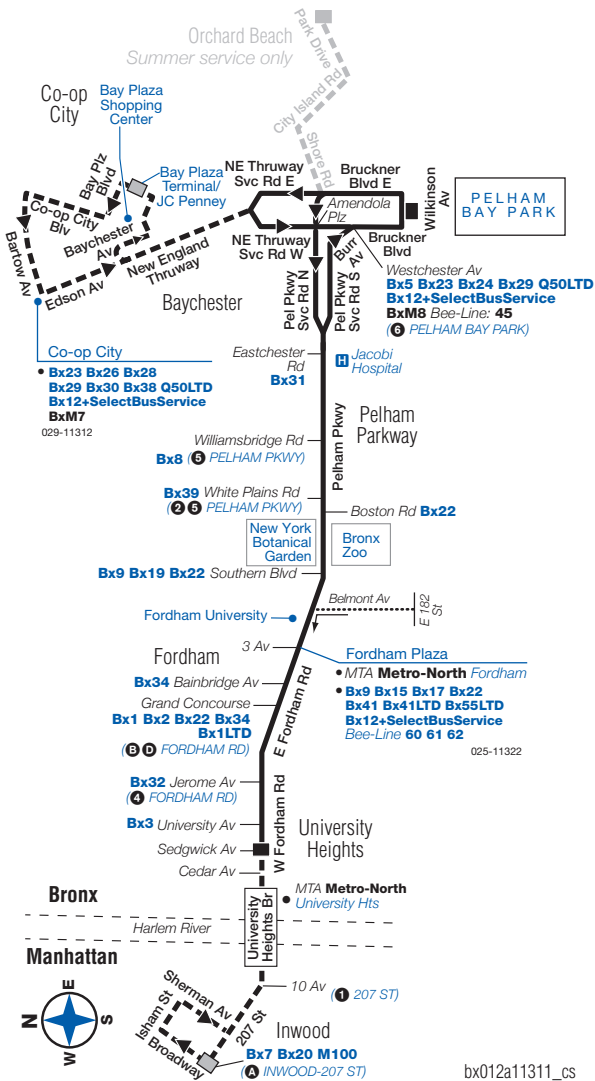

Bx12 MAP LEGEND

Local/Limited/SBS Bus Transfers: shown in bold blue type.

Express Bus Transfers: shown in bold black type.

Terminal

Part-time Terminal

Point of Interest

Supplemental Service School Days (early PM)

(2) STATION NAME

Subway Connection

Local Service in Place of +SelectBusService, Night-time Only

MTA Metro-North Railroad Station

Summer Only

For Accessible subway stations, travel directions and other information:

Call 511 or visit www.mta.info